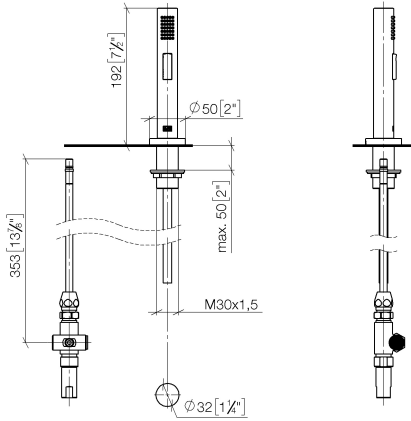

27 721 970

- con rosetta tonda
- Getto a doccia
- deviatore automatico bocca/doccetta
- altezza rubinetteria 191 mm
- diametro foro doccetta lavello 32mm
- Flessibile doccetta trecciato 1500mm
- testina doccetta con sistema anticalcare
- senza piombo

27 721 970

mm [inches]

Diagramma di portata

Certificati

LGA_18901. Belgaqua_21-027-27_3. IAPMO_N-4976 (2). LGA_29572. IAPMO_6397.

27 721 970

Parts for other finishes can be found here: Cromato

Elenco delle parti di ricambio

| N. | Codice articolo | Denominazione | Quantità necessaria | Tempo di produzione |
|----|--------------------|-------------------|---------------------|---------------------|
| 1 | 04 24 02 046 01-07 | tubo | 1 | 10 |
| 2 | 90 23 30 040 00-09 | giunto a vite | 1 | 40 |
| 3 | 90 24 03 168 00 90 | ugello | 1 | 2 |
| 4 | 90 14 20 002 00 90 | guarnizione | 1 | 2 |
| 5 | 90 17 09 046 10 90 | deviatore | 1 | 2 |
| 6 | 09 24 04 112 10 90 | ugello | 1 | 2 |
| 7 | 90 14 10 033 00 90 | guarnizione | 1 | 2 |
| 8 | 90 21 10 031 10 90 | deviatore | 1 | 2 |
| 9 | 04 21 02 006 00 92 | calotta | 1 | 2 |
| 10 | 09 23 01 039 90 | setaccio | 2 | 2 |
| 11 | 90 24 03 241 00 90 | ugello | 1 | 2 |
| 12 | 90 14 20 019 00 90 | guarnizione | 1 | 2 |
| 13 | 04 30 11 038 66 90 | set di fissaggio | 1 | 2 |
| 14 | 12 720 970 90 | Set di prolunga - | 1 | 60 |
| 15 | 09 30 01 285-09 | rosetta | 1 | 40 |
| 16 | 90 18 40 085 00 90 | bussola | 1 | 2 |
| 17 | 90 30 02 062 00-09 | flessibile | 1 | 40 |
| 18 | 04 12 11 158 00-09 | doccia | 1 | 40 |