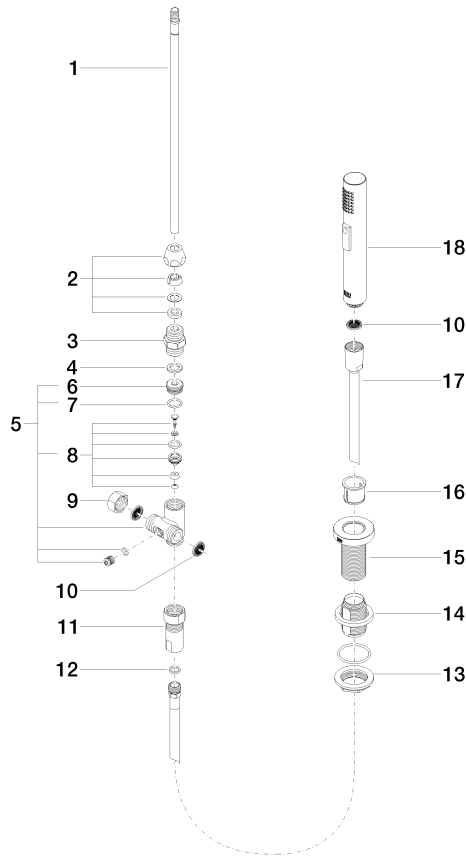

27 721 970

- con rosetta tonda
- Getto a doccia
- deviatore automatico bocca/doccetta
- altezza rubinetteria 191 mm
- diametro foro doccetta lavello 32mm
- Flessibile doccetta trecciato 1500mm
- testina doccetta con sistema anticalcare
- senza piombo

27 721 970

mm [inches]

Diagramma di portata

Certificati

LGA_18901. Belgaqua_21-027-27_3. IAPMO_N-4976 (2). LGA_29572. IAPMO_6397.

27 721 970

Parts for other finishes can be found here: Cromato

Elenco delle parti di ricambio

| N. | Codice articolo | Denominazione | Quantità necessaria | Tempo di produzione |
|----|--------------------|-------------------|---------------------|---------------------|
| 1 | 04 24 02 046 01-07 | tubo | 1 | 10 |
| 2 | 90 23 30 040 00-09 | giunto a vite | 1 | 40 |
| 3 | 90 24 03 168 00 90 | ugello | 1 | 2 |
| 4 | 90 14 20 002 00 90 | guarnizione | 1 | 2 |
| 5 | 90 17 09 046 10 90 | deviatore | 1 | 2 |
| 6 | 09 24 04 112 10 90 | ugello | 1 | 2 |
| 7 | 90 14 10 033 00 90 | guarnizione | 1 | 2 |
| 8 | 90 21 10 031 10 90 | deviatore | 1 | 2 |
| 9 | 04 21 02 006 00 92 | calotta | 1 | 2 |
| 10 | 09 23 01 039 90 | setaccio | 2 | 2 |
| 11 | 90 24 03 241 00 90 | ugello | 1 | 2 |
| 12 | 90 14 20 019 00 90 | guarnizione | 1 | 2 |
| 13 | 04 30 11 038 66 90 | set di fissaggio | 1 | 2 |
| 14 | 12 720 970 90 | Set di prolunga - | 1 | 60 |
| 15 | 09 30 01 285-09 | rosetta | 1 | 40 |
| 16 | 90 18 40 085 00 90 | bussola | 1 | 2 |
| 17 | 90 30 02 062 00-09 | flessibile | 1 | 40 |
| 18 | 04 12 11 158 00-09 | doccia | 1 | 40 |