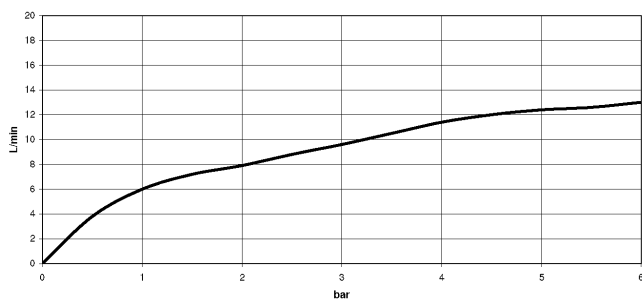

27 721 970

- con rosetta tonda
- Getto a doccia
- deviatore automatico bocca/doccetta
- altezza rubinetteria 191 mm
- diametro foro doccetta lavello 32mm
- Flessibile doccetta trecciato 1500mm
- testina doccetta con sistema anticalcare
- senza piombo

27 721 970

mm [inches]

Diagramma di portata

Certificati

LGA_18901. Belgaqua_21-027-27_3. IAPMO_N-4976 (2). LGA_29572. IAPMO_6397.

27 721 970

Parts for other finishes can be found here: Cromato

Elenco delle parti di ricambio